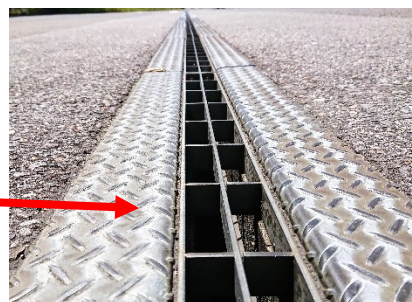

## ③ くらしの相談内容

相談内容

改善

元町工場南門出入口の側溝が写真の様に段差になっており、  
また蓋の目が大きいため、自転車走行時にハンドルがとられ、  
転倒する。

豊田加茂建設事務所へ依頼。段差を無くす  
よう、側溝蓋の嵩上げと目を細かくする  
ことを実施。

山本よしかつは皆様の身近な存在として、どんな小さなご意見にも耳を傾けます。