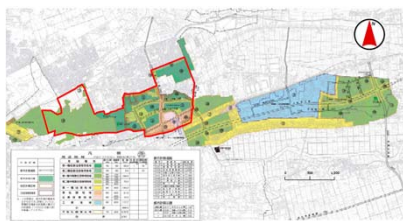

そして、災害発生後に速やかに対応できるよう、解体業者、産廃業者、し尿処理業者などとの災害時の協定を事前に締結しておく必要性を感じました。

= 行政視察報告② =

- ◆月 日： 7月 2日（火）
- ◆場 所： 熊本県 菊池郡 菊陽町
- ◆視察目的： 企業誘致就業視察

【企業誘致の効果】

① 直接効果

- ・雇 用：新規雇用や雇用機会の増加
- ・所 得：既存の労働者所得の向上
- ・人 口：地域の人口増加の牽引
- ・財 政：税収の増加