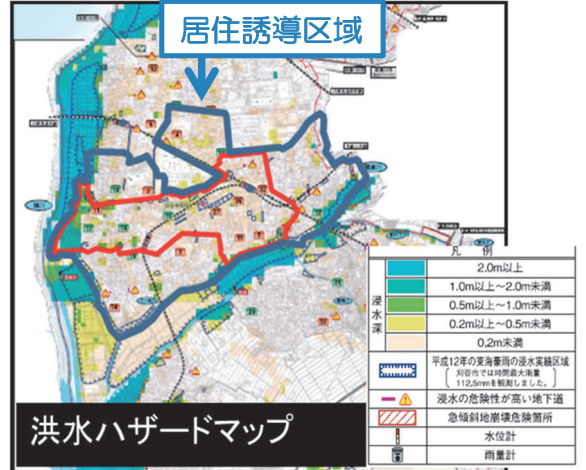

刈谷市は大丈夫？

10/25日 台風19号後の大雨により、刈谷市内の薬師川が氾濫寸前に！

【現状の監視体制】

- 1) 撮影時11:45には、市内に警報等は発令されてない。
- 2) 警報発令前は雨水対策課13名で監視するが、深夜などは監視する人はいない。
 (※ 警報が発令し、災害対策本部が設置されれば、24名の職員で監視)

【現状の監視方法】

- 1) 市内5つある水門(河川)の水位は現場でしか分からない。
- 2) 市管理の排水機場に水位計はあるが、しかし、
 - ・ 市役所でないと水位を把握できない。
 - ・ 排水機場の水位と河川の水位の関係が分からない。

大雨時の河川水位の監視は、気象情報、県の河川水位情報、ケーブルテレビの河川ライブ配信と、職員の巡回監視などの経験や勘による管理が行われている。

<イメージ>

確実な管理をする為に提言！

準用河川へ監視カメラ設置を！

準用河川へ水位計設置を！

職員も市民も見れる仕組みを！

参考：愛知県の河川の防災情報

参考：愛知県の防災カメラ映像

市の河川の状況もホームページから見る事が出来れば

回答 ⇒ 準用河川への水位計や監視カメラの設置を行っておりません。災害に直結する重要な情報であるため、今後、設置や災害情報の提供について検討を行いたい。

12月議会での一般質問の内容（2）

刈谷市の立地適正化計画の居住誘導区域はハザードマップ上で洪水に弱い地区が含まれる。

居住誘導区域とは…都市再生を図るため、居住を誘導すべき区域として立地適正化計画で定められる区域（人口減少を見据えコンパクトシティーの考えの基）

中日新聞の一面記事でも（11月末の記事）

誘導区域を定めている、267/292市町（9割）区域内の浸水をハザードマップで示している。（国土交通省の調べ）

居住誘導を新たに進める区域で洪水被害が発生した場合は、行政の責任問題にもなる。

居住誘導区域を、安全な区域に設定し直す。区域内を徹底的に安全となるハード対策をする。

安全重視の賢明な判断を訴えた

トピックス（桜町交差点に横断歩道橋の設置を愛知県が計画中）

12月議会の刈谷駅前開発に関する質問の中で回答