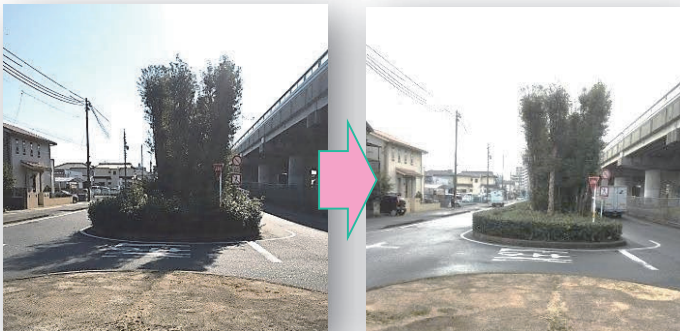

見通しが良くなり安全に！